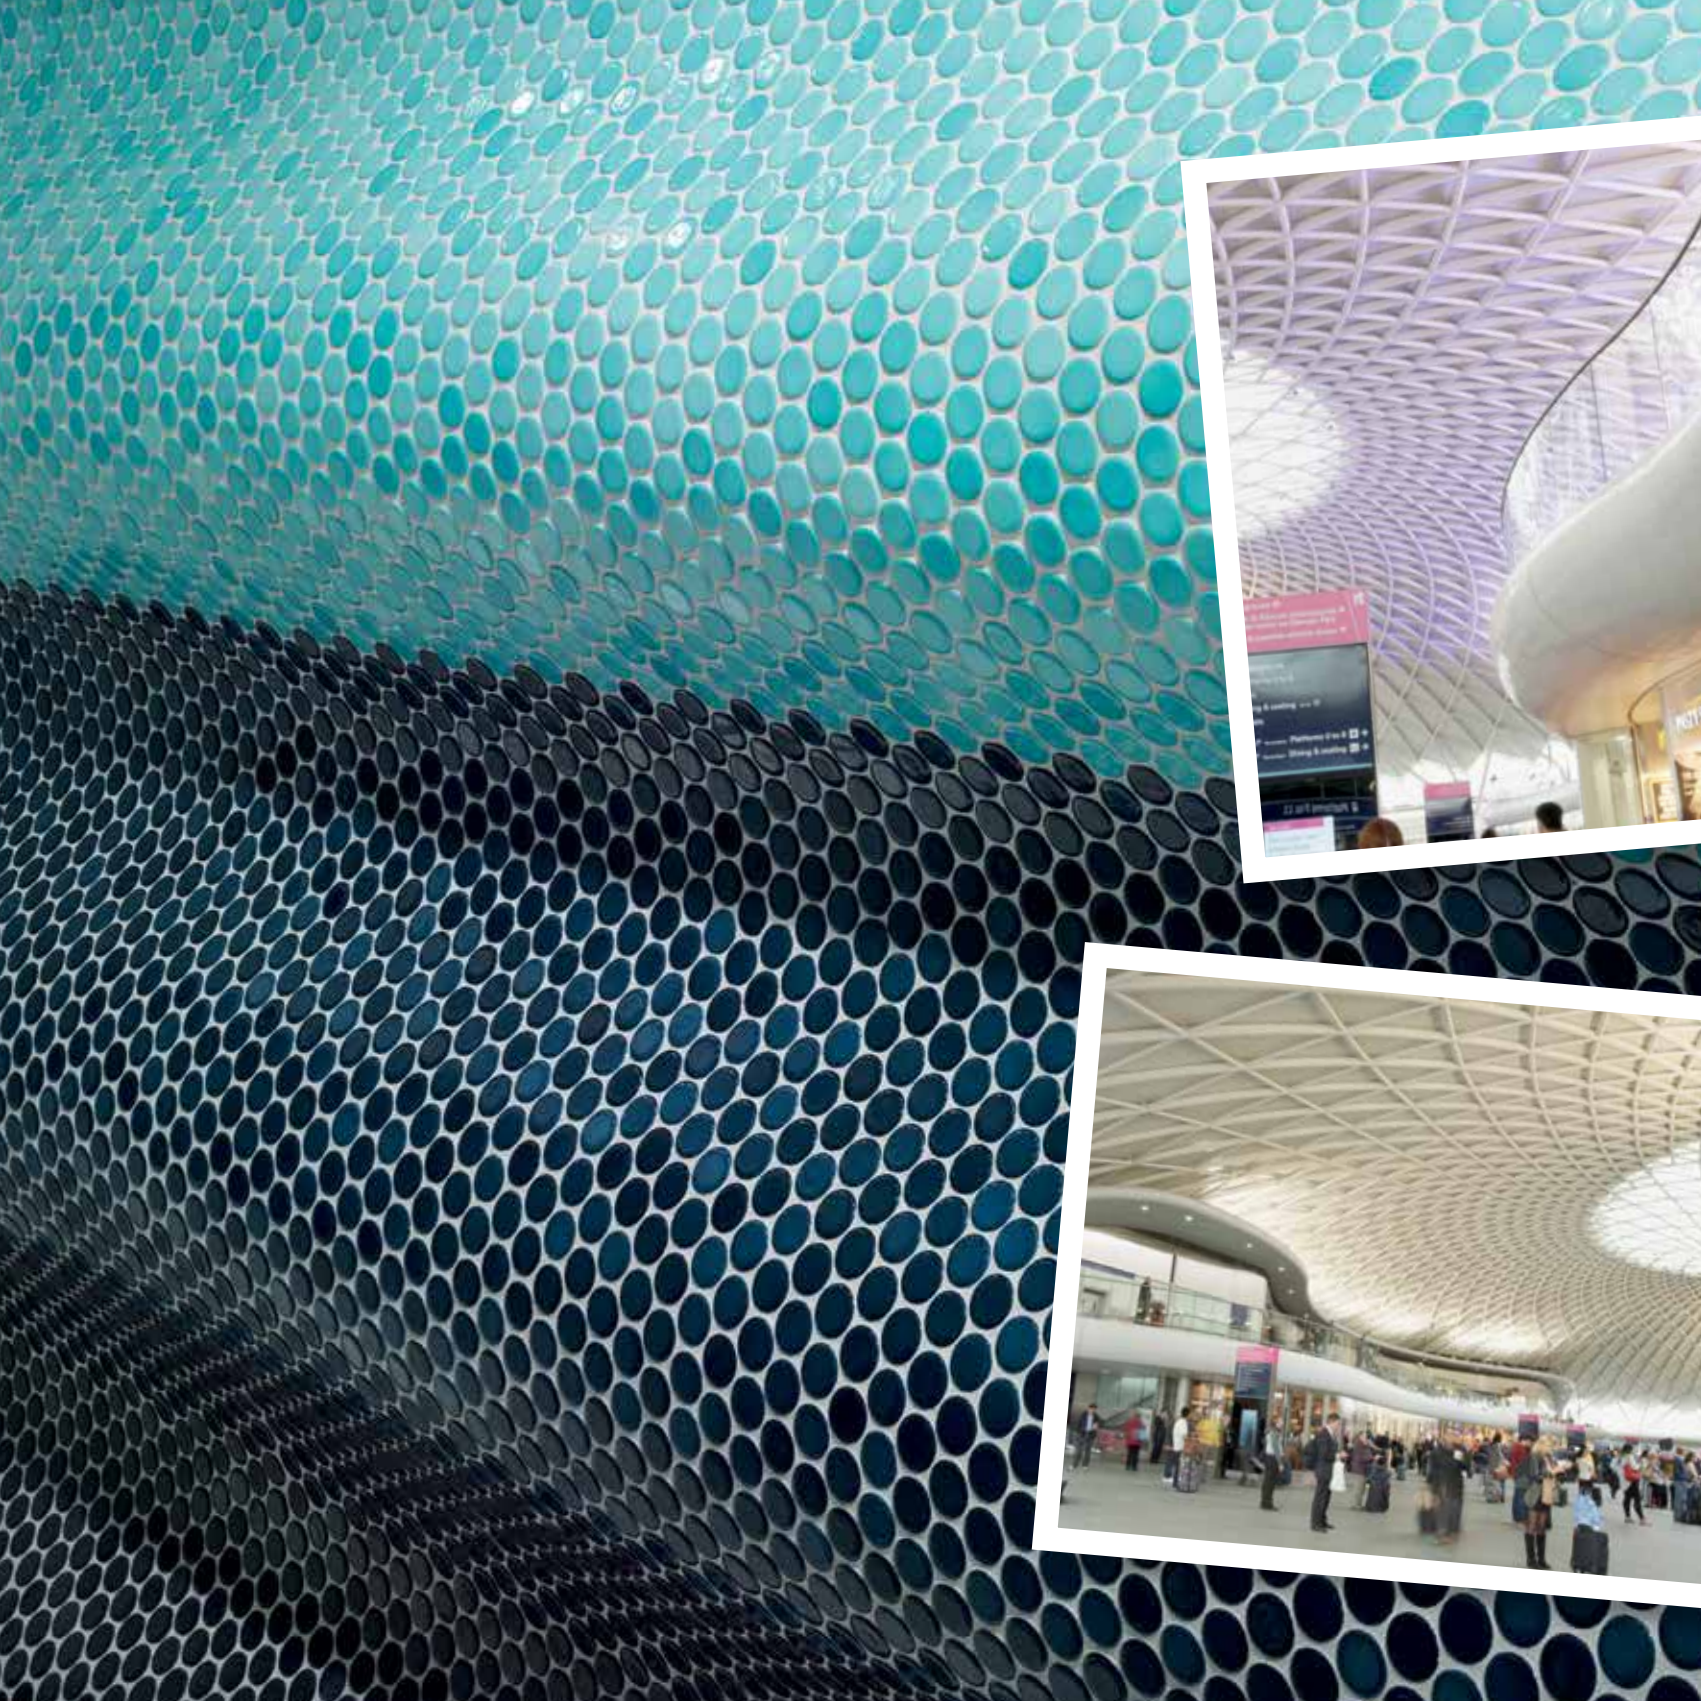

Architektur /
architecture /
architecture
John McAslan + Partners, London
King's Cross Station, London
Fertigstellung /
date d'achèvement /
completion: 2012

Artikel / article / item: 40020H

RundDesign.

Un design tout en rondeur.
Well-rounded design.

Verleihen Sie Ihrem Design Schwung mit dem neuen Jasba-LOOP Rundmosaikkonzept. Es ist prädestiniert für Rundungen vieler Art: ob in privaten Bädern, Wellnessbereichen oder an öffentlichen Plätzen wie der King's Cross Station in London. Setzen Sie auf runde Design-Akzente – denn Fliesen müssen nicht immer eckig sein.

Donnez une note dynamique à votre design avec le nouveau concept de mosaïque ronde Jasba-LOOP. Il est idéalement conçu pour habiller les arrondis de toute nature : dans les salles de bain privées, les espaces bien-être ou les espaces publics comme la station de train King's Cross à Londres. Pour votre design, misez sur les accents tout en rondeur car un carreau ne doit pas nécessairement toujours être à angle droit.

Lend your design a new vitality with the new Jasba-LOOP circular mosaic concept. It is predestined for all types of curves: whether in private bathrooms, spa areas or public spaces such as King's Cross Station in London. Rely on circular design highlights – who says tiles always have to have corners?

Wandfliese · carreau de mur · wall tile
Ø 2,23 cm

40020H Arktisweiß glänzend
blanc arctique brillant
arctic white glossy

40028H Aquablau glänzend
bleu aqua brillant
aqua blue glossy

40029H Stahlblau glänzend
bleu acier brillant
steel blue glossy