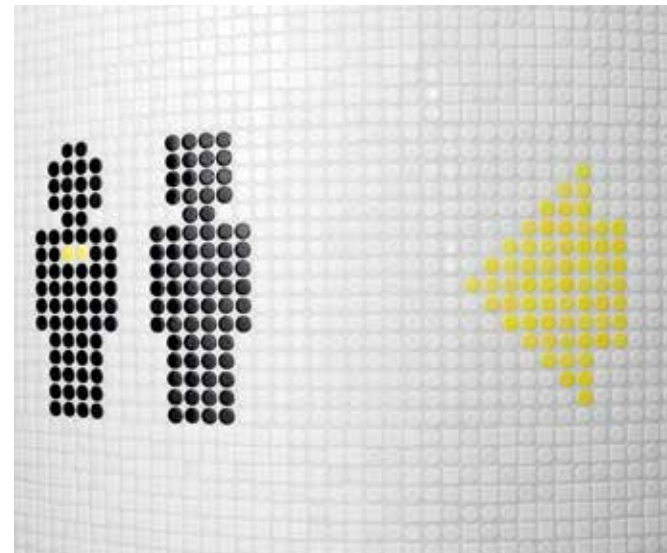

Grenzenlos gestalten.

Une conception sans limites.
Boundless design.

Mit dem einzigartigen Jasba-LOOP Rundmosaikkonzept sind Ihrer Kreativität keine Grenzen gesetzt. Piktogramme, Wegweiser oder beispielsweise QR-Codes können auf Anfrage werkseitig erstellt werden. Sie können aber auch auf fertige Dekorationen wie den "Random-Mix", das "Dreieck"-Design oder auf verspielte, ornamentale Blättermotive zurückgreifen.

Le concept unique de mosaïque ronde Jasba-LOOP vous permet de laisser libre cours à votre créativité. Des pictogrammes, des panneaux indicateurs ou des codes QR ne sont qu'un aperçu de ce que nous pouvons concevoir en usine. Les éléments de décoration pré-assemblés comme le « Random-Mix », le motif en « triangle » ou l'ornement « feuilles » sont également à votre disposition.

Thanks to the unique Jasba-LOOP circular mosaic concept, there are no limits to your creativity. Pictograms, directions or even QR codes can be produced on request. But you can also rely on finished decorations such as the "Random Mix", "Triangle" design or playful, ornamental leaf motifs.

Architektur /
architecture /
architecture
Anne-Doris Fluck
Innenarchitektur, Köln /
architecture d'intérieur, Cologne /
interior design, Cologne