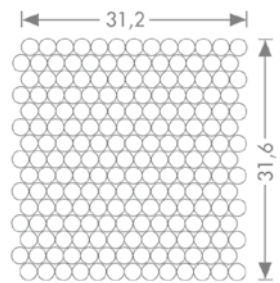

Gegensätze ziehen sich an.

Les contraires s'attirent.
Opposites attract.

Wandfliese · carreau de mur · wall tile
Ø 2,23 cm

40029H Stahlblau glänzend
bleu acier brillant
steel blue glossy

Dekor · décor · decor
Dreieck · triangle · triangle
Ø 1,2 cm (rund / rond / round)
+ 1,2 x 1,2 cm
(quadratisch / carré / square)
4 Bahnen / 4 plaques / 4 sheets
Herstellmaß
cote de fabrication
production size
63,2 x 63,2cm
inkl. einer Außenfuge
joint extérieur inclus
incl. one external joint