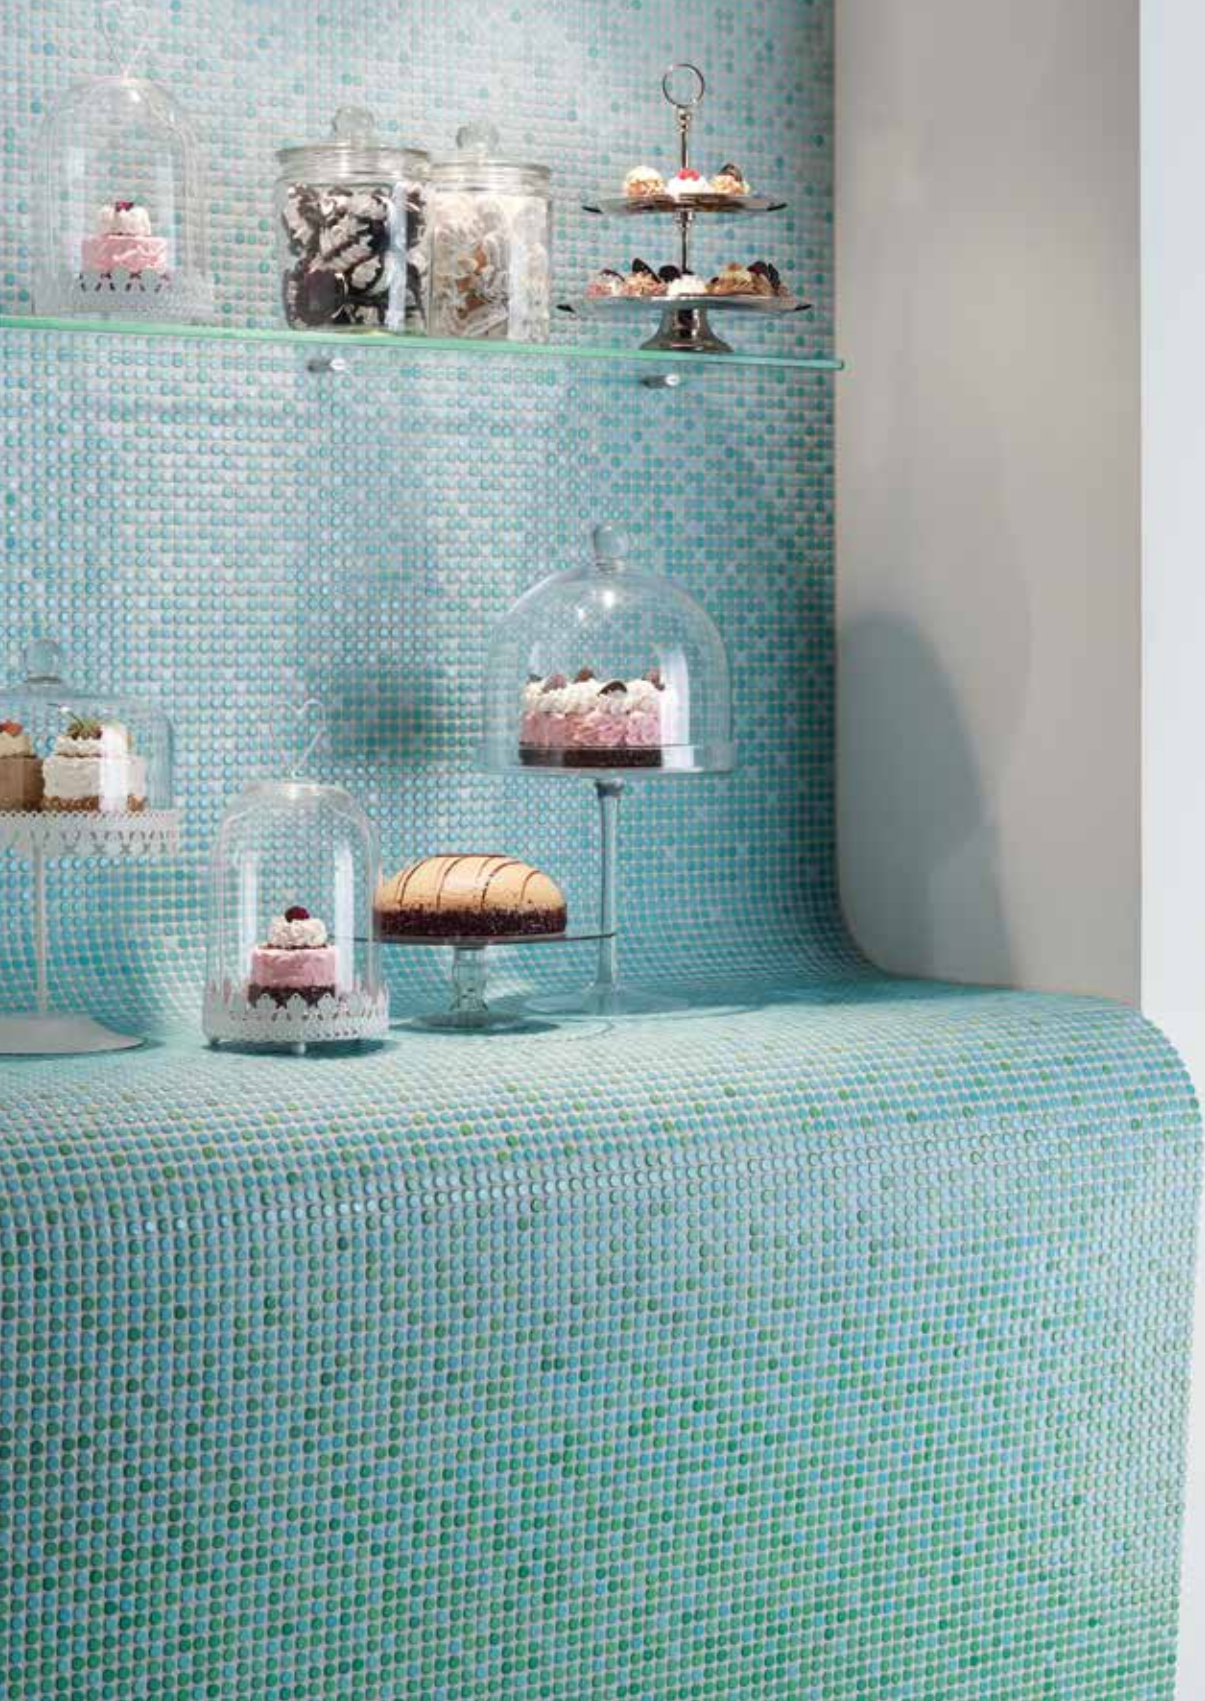

Verläufe.

Dégradés.
Gradients.

Ob kleine oder auch große Flächen. Kreieren Sie für Ihre Kunden ein perfektes Raumerlebnis, das auch Ihr Gestalterherz höherschlagen lässt.

Sur de petites ou de grandes surfaces, offrez à vos clients un concept de décoration intérieure qui ne manquera pas de passionner également le concepteur que vous êtes.

Whether small or large areas: create a perfect spatial experience for your customers which makes your designer heart beat faster, too!

Architektur /
architecture /
architecture
Clivia Bauer
Innenarchitektur, Frankfurt /
ure d'intérieur, Francfort /
interior design, Frankfurt

Dekor · décor · decor

Farbverlauf
dégradé de couleurs
colour gradient
Ø 1,2 cm
Herstellmaß
cote de fabrication
production size
31,6 x 252,8 cm
inkl. einer Außenfuge
joint extérieur inclus
incl. one external joint

40056H
Ocean glänzend
océan brillant
ocean glossy