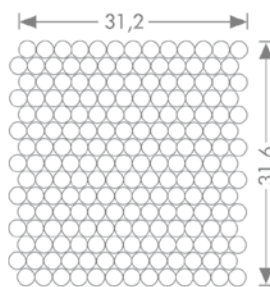

40061H Elfenbein
ivoire
ivory

Wandfliese · carreau de mur · wall tile
Ø 1,2 cm

40012H Korallenrot glänzend
rouge corail brillant
coral red glossy

Wandfliese · carreau de mur · wall tile
Ø 2,23 cm

40032H Korallenrot glänzend
rouge corail brillant
coral red glossy