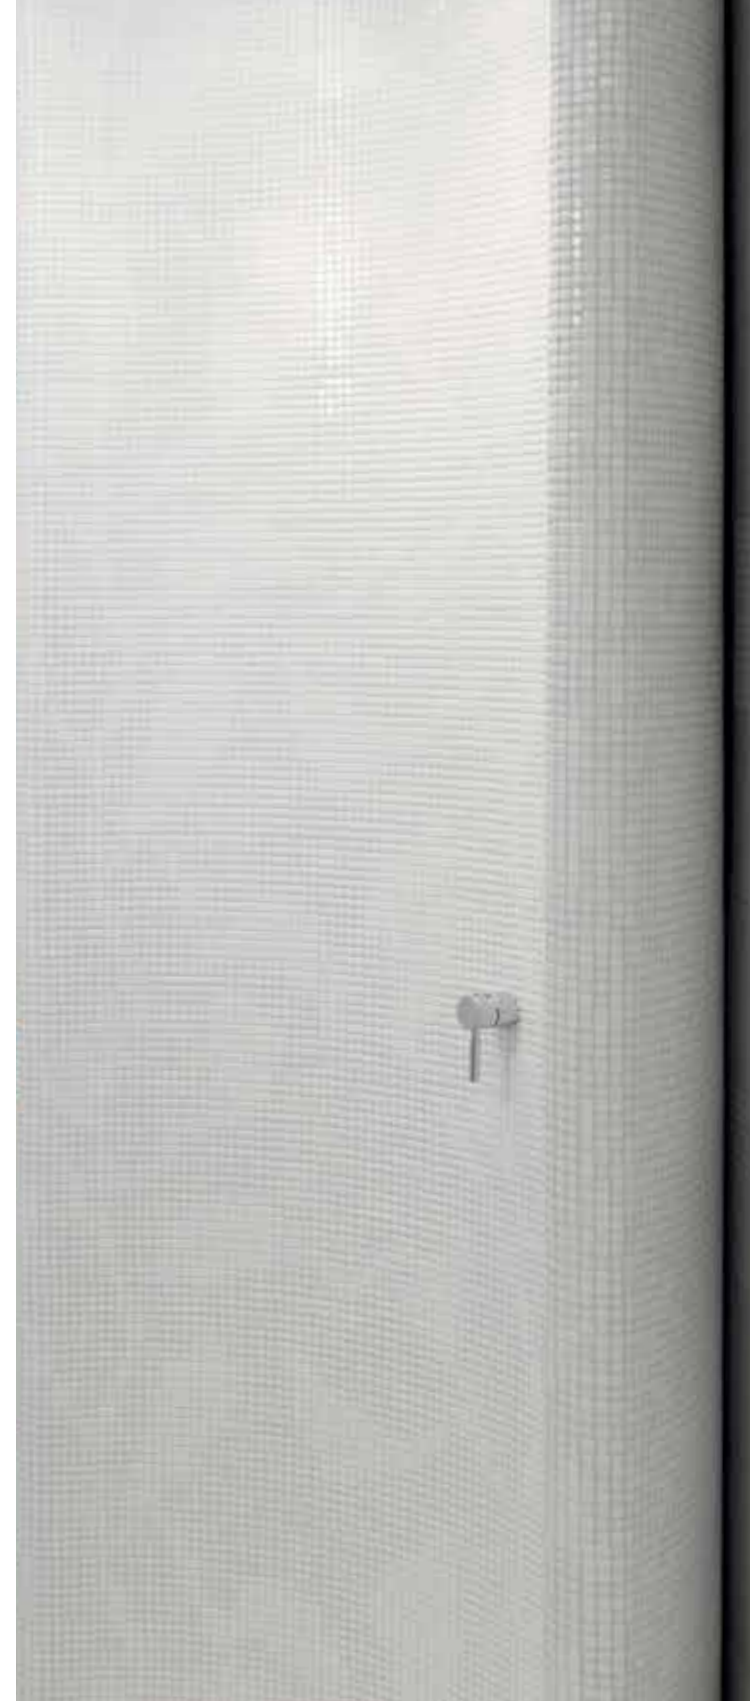

Wandfliese · carreau de mur · wall tile
Ø 2,23 cm

40020H Arktisweiß glänzend
blanc arctique brillant
arctic white glossy

40028H Aquablau glänzend
bleu aqua brillant
aqua blue glossy

40029H Stahlblau glänzend
bleu acier brillant
steel blue glossy